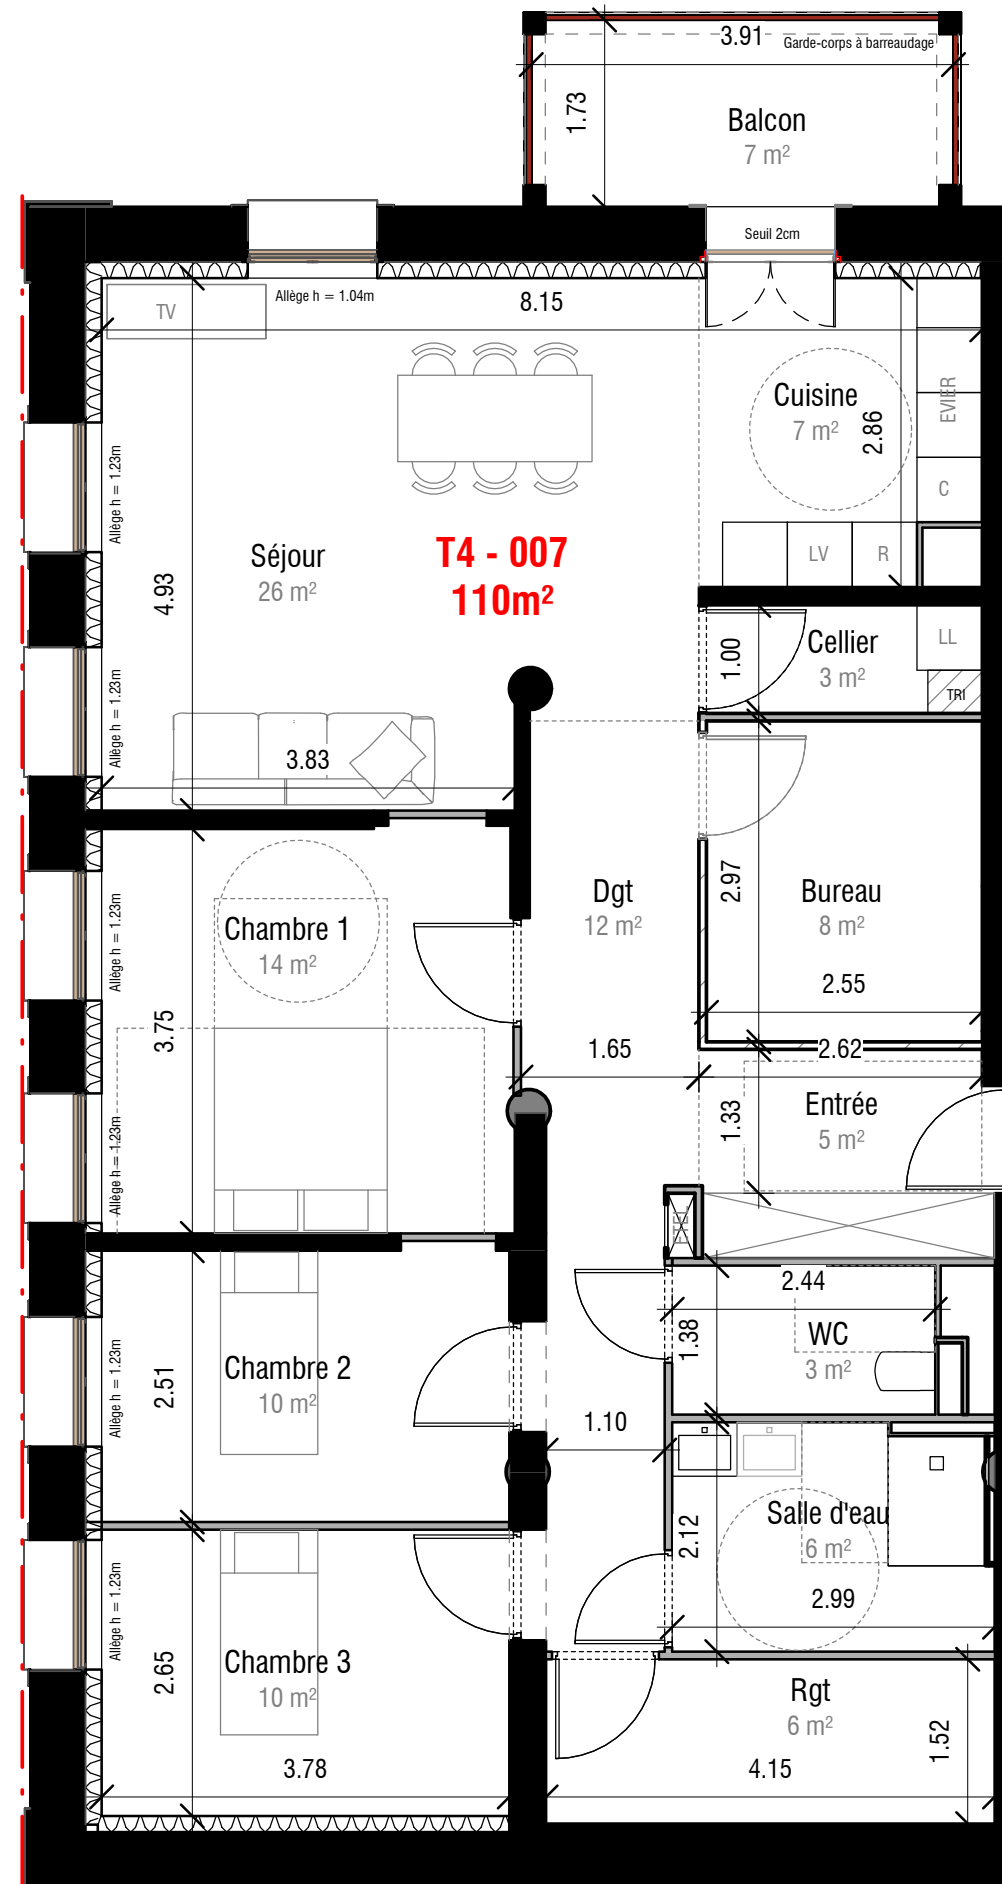

Révélation

Avenue du Neuhof
67100 Strasbourg

LOGEMENT	TYPE	NIVEAU
LOGEMENT 007	4 pièces	1er ETAGE
Entrée		5.00m ²
Séjour / Cuisine		33.00m ²
Chambre		14.00m ²
Chambre		10.00m ²
Chambre		10.00m ²
WC		3.00m ²
Salle d'eau		6.00m ²
Cellier		3.00m ²
Bureau		8.00m ²
Dgt		12.00m ²
Rgt		6.00m ²
Total habitable		110.00m²
Balcon		7.00m ²

Plan de localisation

Signatures

Echelle 1 : 70
Indice 0 20/02/26

**MANUELLE
GAUTRAND
ARCHITECTURE**

36 Boulevard de la Bastille 75012 PARIS

* Des modifications sont susceptibles d'être apportées à ce plan en fonction des contraintes techniques ou réglementaires de la réalisation tant en ce qui concerne les dimensions libres que l'équipement. Les surfaces sont approximatives. Les retombées de soffites, faux-plafonds, canalisations sont mentionnées à titre indicatif.