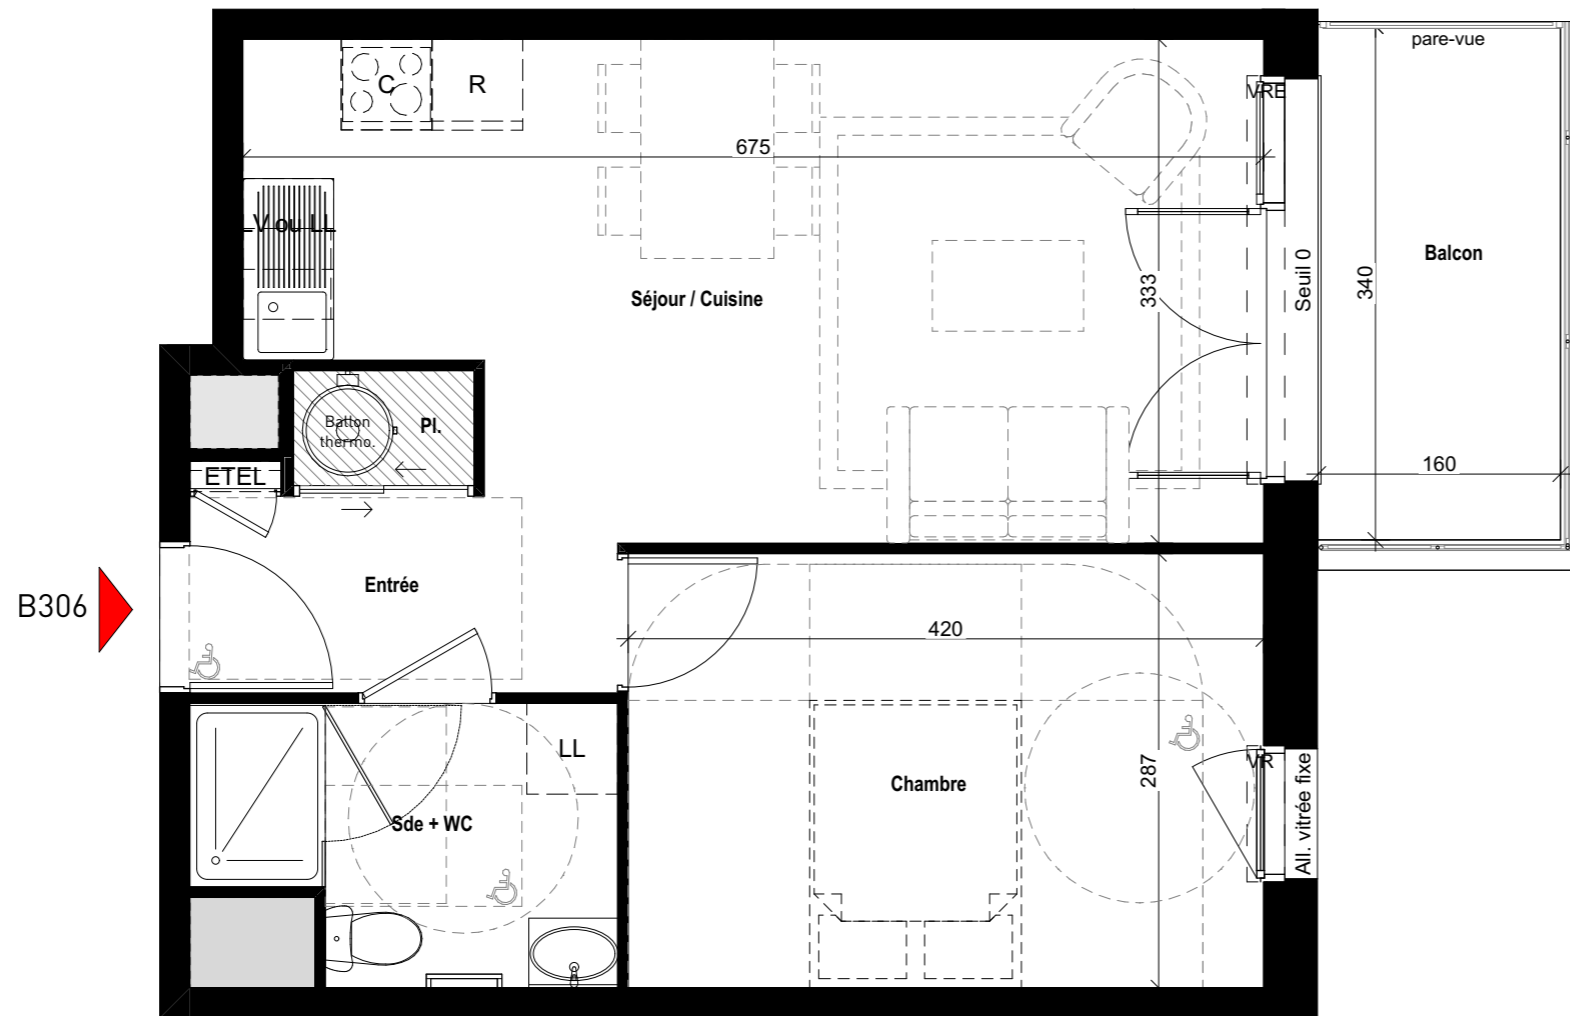

PLAN DE COMMERCIALISATION

B306

LEGENDE	
	: Ballon thermodynamique
	: Tableau Electrique
Pl.	: Placards
	: Faux Plafonds

BATIMENT	ETAGE	LOT	TYPE
B	R+3	B306	T2

SURFACES HABITABLES

Séjour / Cuisine	20,40
Chambre	12,06
Sde + WC	4,73
Entrée	3,55
Pl.	0,91

SURFACE HABITABLE TOTALE	41,65 m <sup>2</sup>
--------------------------	----------------------

Balcon	5,40 m <sup>2</sup>
--------	---------------------

Date	21/09/2025
------	------------