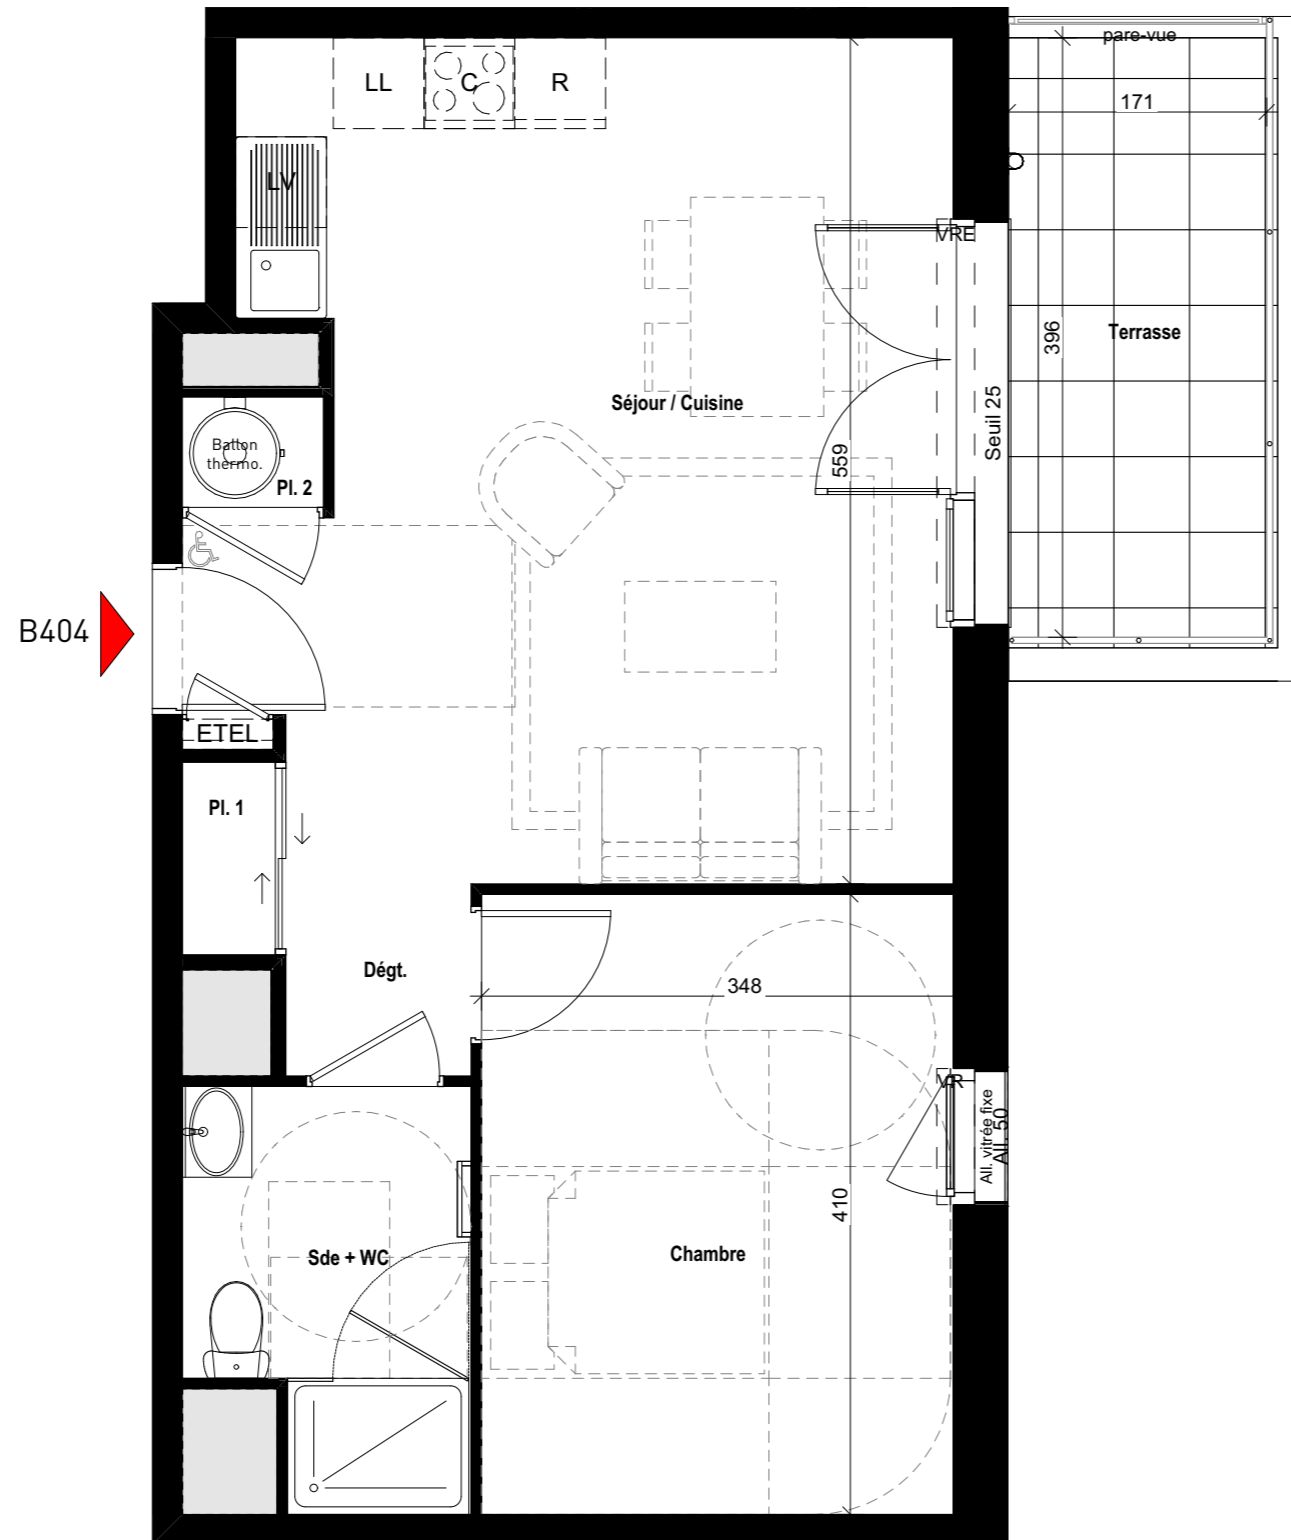

PLAN DE COMMERCIALISATION

BATIMENT	ETAGE	LOT	TYPE
B	ATTIQUE	B404	T2

SURFACES HABITABLES

Séjour / Cuisine	25,77
Chambre	12,79
Sde + WC	4,77
Dégt.	1,55
Pl. 1	0,78
Pl. 2	0,68

SURFACE HABITABLE TOTALE	46,34 m ²
Terrasse	6,77 m ²

LEGENDE

	: Ballon thermodynamique
	: Tableau Electrique
Pl.	: Placards
	: Faux Plafonds