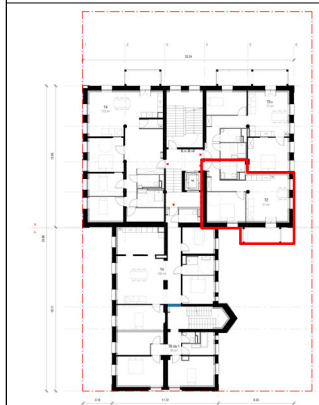

Révélation

Avenue du Neuhof
67100 Strasbourg

LOGEMENT	TYPE	NIVEAU
LOGEMENT 005	2 pièces	1er ETAGE

Entrée	5.00m ²
Séjour / Cuisine	23.00m ²
Chambre	14.00m ²
WC / Salle d'eau	5.00m ²
Dgt	4.00m ²

Total habitable **51.00m²**

Balcon 7.00m²

Plan de localisation

Signatures

Echelle 1 : 50

Indice 0 20/02/26