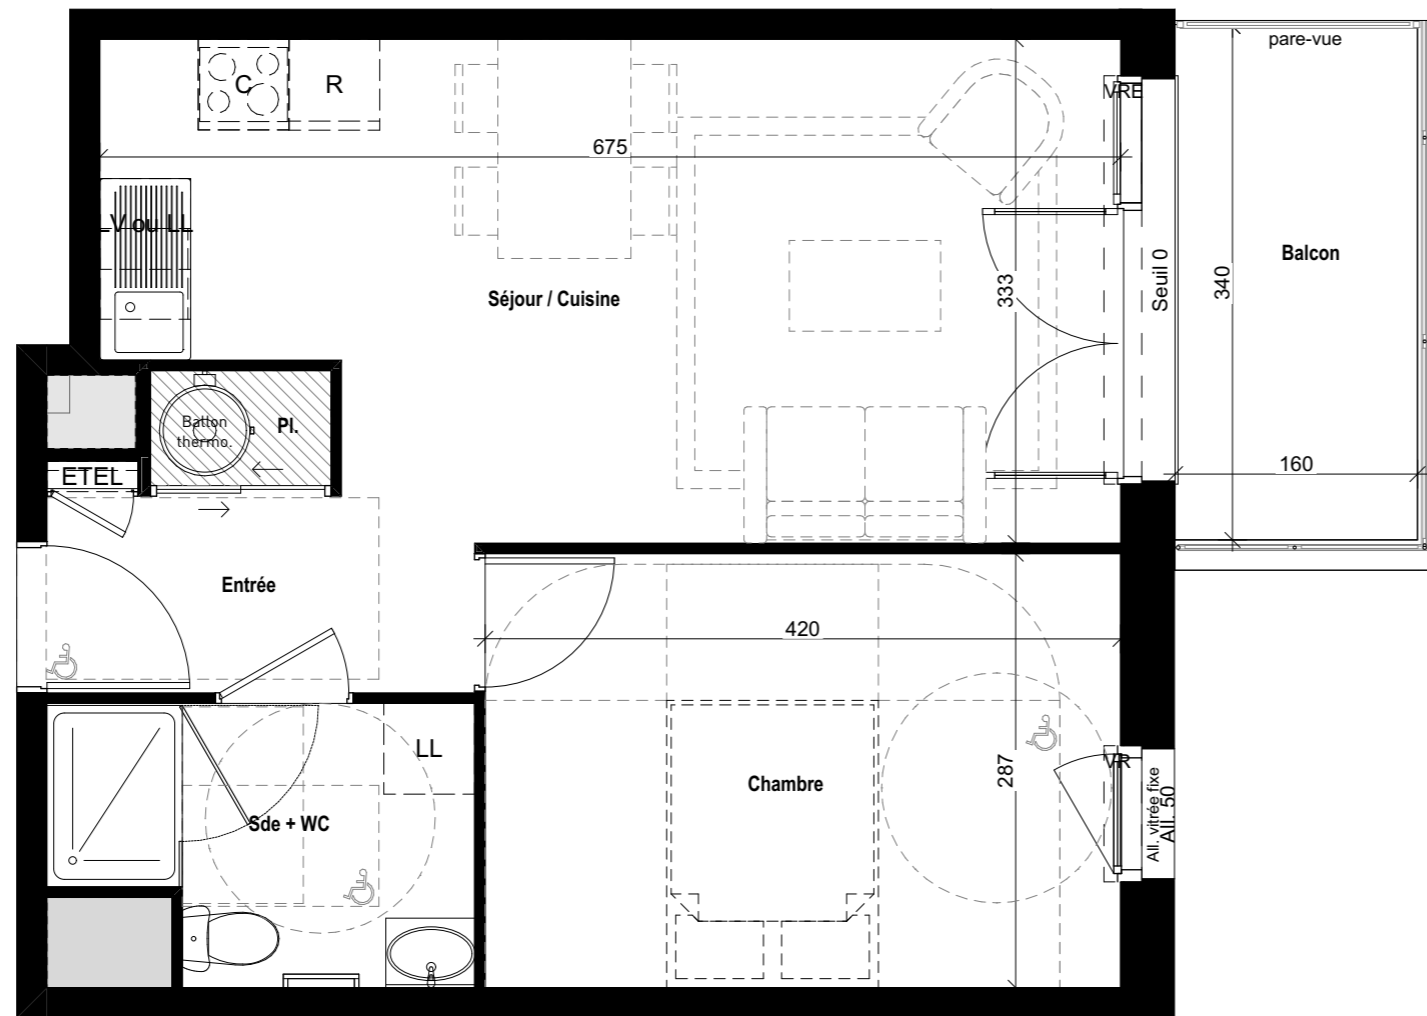

PLAN DE COMMERCIALISATION

BATIMENT	ETAGE	LOT	TYPE
B	R+1	B106	T2

SURFACES HABITABLES

Séjour / Cuisine	20,40
Chambre	12,06
Sde + WC	4,73
Entrée	3,55
Pl.	0,91

SURFACE HABITABLE TOTALE	41,65 m <sup>2</sup>
--------------------------	----------------------

Balcon	5,40 m <sup>2</sup>
--------	---------------------

Date	21/09/2025
------	------------

B106

LEGENDE

	: Ballon thermodynamique
	: Tableau Electrique
Pl.	: Placards
	: Faux Plafonds