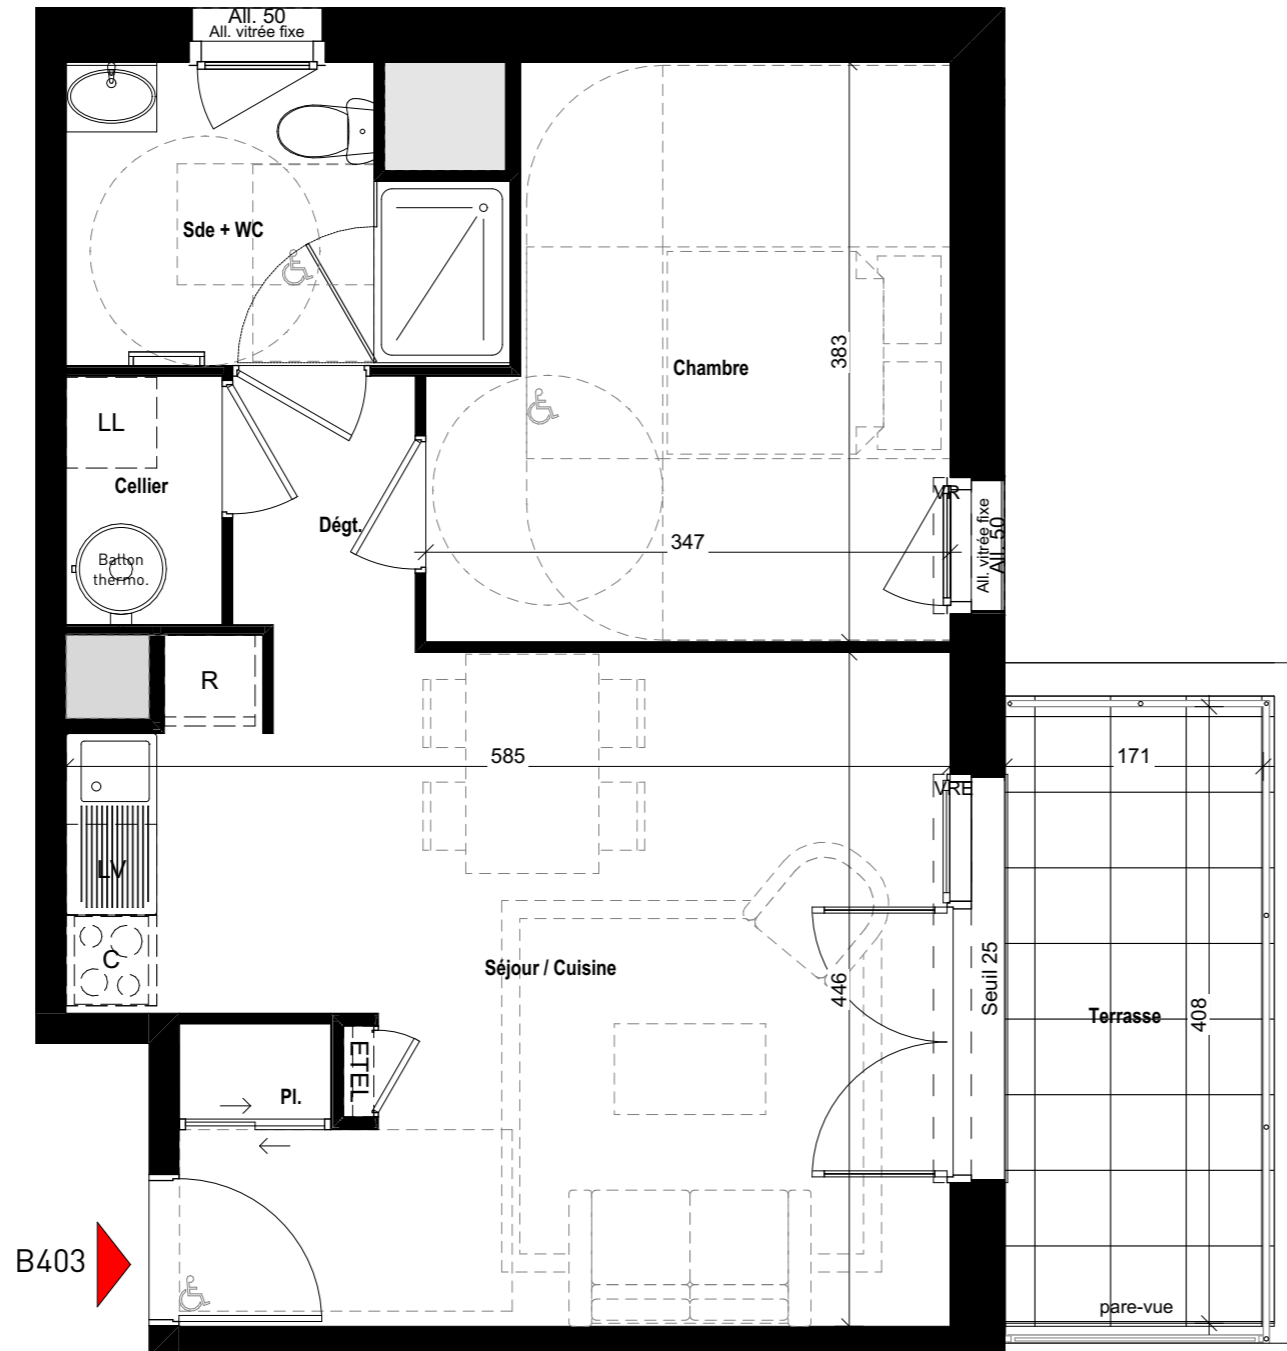

PLAN DE COMMERCIALISATION

B403

LEGENDE

- : Ballon thermodynamique
- : Tableau Electric
- Pl. : Placards
- : Faux Plafonds

BATIMENT	ETAGE	LOT	TYPE
B	ATTIQUE	B403	T2

SURFACES HABITABLES

Séjour / Cuisine	23,16
Chambre	11,98
Sde + WC	5,18
Dégt.	2,15
Cellier	1,70
Pl.	0,63

SURFACES HABITABLES	
Séjour / Cuisine	23,16
Chambre	11,98
Sde + WC	5,18
Dégt.	2,15
Cellier	1,70
Pl.	0,63
SURFACE HABITABLE TOTALE	44,80 m²

Terrasse	7,00 m²
----------	---------

Date	21/09/2025
------	------------