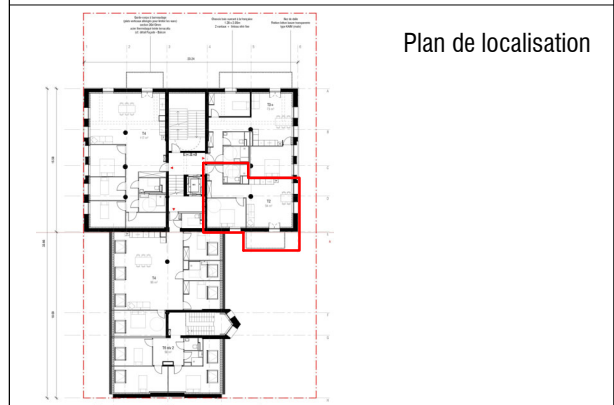

Révélation

Avenue du Neuhof
67100 Strasbourg

LOGEMENT	TYPE	NIVEAU
LOGEMENT 009	2 pièces	2ème ETAGE
Entrée		6.00m ²
Séjour / Cuisine		25.00m ²
Chambre		13.00m ²
WC / Salle d'eau		5.00m ²
Dgt		4.00m ²
Total habitable		53.00m²
Balcon		7.00m ²