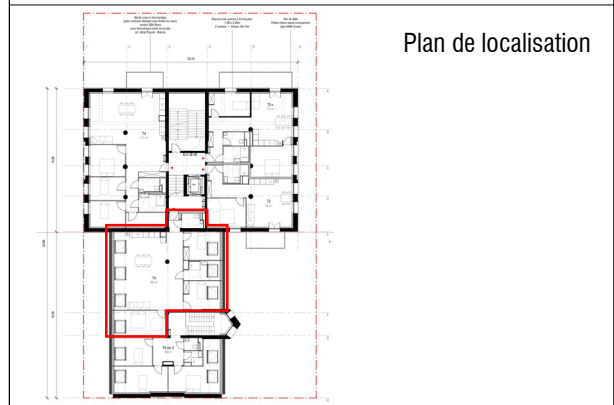

Révélation

Avenue du Neuhof
 67100 Strasbourg

| LOGEMENT | TYPE | NIVEAU |
|------------------------|----------|---------------------------|
| LOGEMENT 010 | 4 pièces | 2eme ETAGE |
| Entrée | | 5.00m ² |
| Séjour / Cuisine | | 50.00m ² |
| Chambre 1 | | 9.00m ² |
| Chambre 2 | | 9.00m ² |
| Chambre 3 | | 12.00m ² |
| WC | | 3.00m ² |
| Salle d'eau | | 5.00m ² |
| Total habitable | | 93.00m² |

| | |
|------------|----------|
| Signatures | |
| Echelle | 1 : 50 |
| Indice 0 | 20/02/26 |

* Des modifications sont susceptibles d'être apportées à ce plan en fonction des contraintes techniques ou réglementaires de la réalisation tant en ce qui concerne les dimensions libres que l'équipement. Les surfaces sont approximatives. Les retombées de soffites, faux-plafonds, canalisations sont mentionnées à titre indicatif.